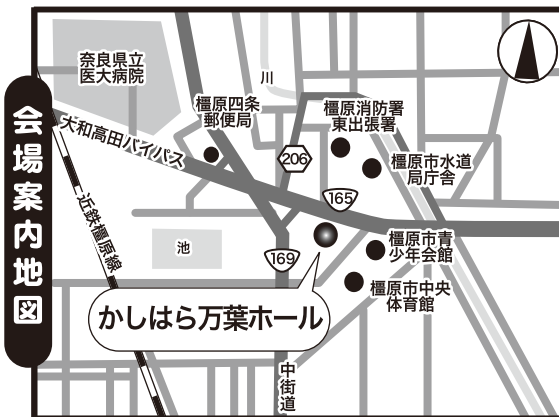

リニューアル
再結成

童謡や唱歌♪ラジオ歌謡やロシア民謡…歌声&笑い声がいっぱい!
みんなで昔懐かしの童謡名曲をお腹の底からたっぷり歌いましょう!

榎原 童謡コーラス

体験練習&活動説明会 **【入場無料/予約不要/見学自由】**

※貸し楽譜を用意しています。特に準備する物はありませんので、直接会場へのお立ち寄りも大歓迎!!

平成27年

日時: **9月11日(金)**

朝**10時00分**~11時30分

場所: **榎原市立 かしはら万葉ホール 4階 音楽練習室**

本日 **9月4日** の練習会も見学参加自由!

次回の練習日は **9月18日** です。

※市民ならどなた様でも入場参加可能ですが、施設の利用規則により、不特定多数及び会場定員を超えないように入場制限を行います。入会及び見学の申込受付は先着順で、定員になり次第メ切りとなりますので、予めご了承下さい。

ごあいさつ
この度あなたの町の**童謡コーラス**が新しい仲間を迎え、**再出発**します! この活動の魅力と役割を広く市民の皆様に啓発するために**参加無料の説明会(体験合唱会)**を開催します。童謡や唱歌の易しい歌唄を大斉唱して、お腹の底から歌って♪笑つての楽しい時間を過ごしましょう! 地域活動に入会して継続する事もでき、NPO支援の**曲集プレゼント**の制度有(詳しくは裏面を) さあ! 歌の力で人生を明るく、寝たきりゼロ、引きこもりゼロ、元気な90才、100才代を目指し、アタタも童謡コーラスの歌仲間になろう!